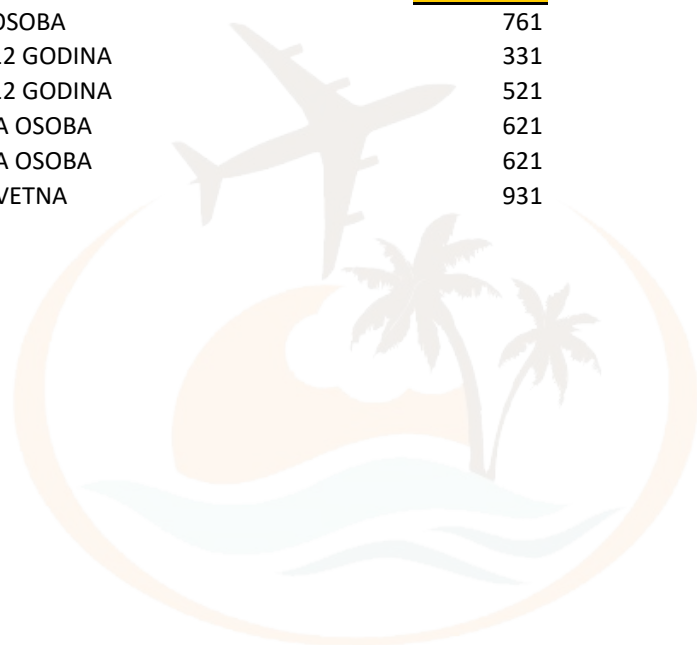

4. ODRASLA OSOBA

591

JEDNOKRETVNA

891

EL MOURADI SKANES ****

SKANES

STANDARDNA SOBA POGLED MORE (SEA VIEW)

ALL INCLUSIVE 11 NOĆENJA

ODRASLA OSOBA

761

1. DE TE 2-12 GODINA

331

2. DE TE 2-12 GODINA

521

3. ODRASLA OSOBA

621

4. ODRASLA OSOBA

621

JEDNOKRETVNA

931

Dream Land

Kuća dobrih putovanja