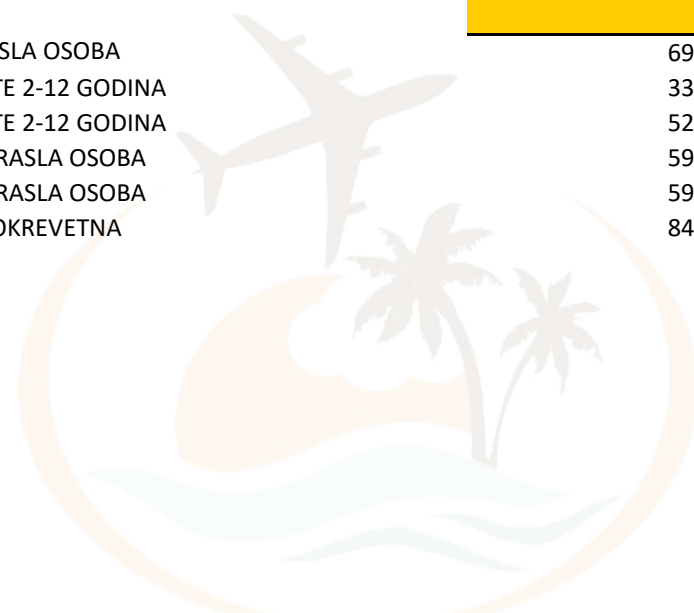

EL MOURADI SKANES***

SKANES

STANDARDNA SOBA (STANDARD)

ALL INCLUSIVE 10 NOĆENJA

ODRASLA OSOBA	691
1. DETE 2-12 GODINA	331
2. DETE 2-12 GODINA	481
3. ODRASLA OSOBA	571
4. ODRASLA OSOBA	571
JEDNOKRETVETNA	841

EL MOURADI SKANES****

SKANES

STANDARDNA SOBA POGLED MORE (SEA VIEW)

ALL INCLUSIVE 10 NOĆENJA

ODRASLA OSOBA	721
1. DETE 2-12 GODINA	331
2. DETE 2-12 GODINA	491
3. ODRASLA OSOBA	591
4. ODRASLA OSOBA	591
JEDNOKRETVETNA	871

EL MOURADI CAP MAHDIA***

MAHDIA

STANDARDNA SOBA (STANDARD)

ALL INCLUSIVE 10 NOĆENJA

ODRASLA OSOBA	691
1. DETE 2-12 GODINA	331
2. DETE 2-12 GODINA	521
3. ODRASLA OSOBA	591
4. ODRASLA OSOBA	591
JEDNOKRETVETNA	841

Dream Land

Kuća dobrih putovanja